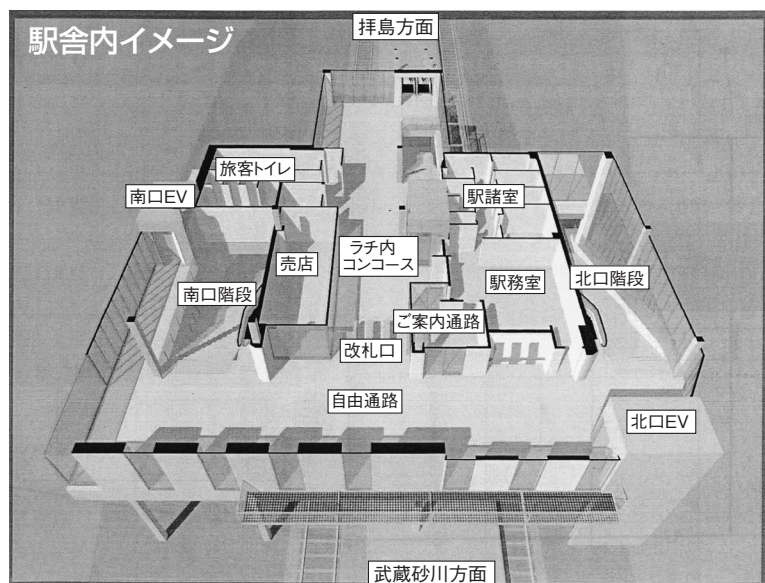

かけがいのない
オンリーワンのあなたのために

岩元きよ子通信

発行:市議会議員 岩元喜代子
TEL/FAX 042-531-0960
ホームページ <http://www.e-giin.net/iwamoto/>

号外16号

(since 2002.7)

西武立川駅

新駅舎の全容発表!!

北側外観イメージ

南側外観イメージ

駅舎内イメージ

西武立川駅新駅舎完成予想図

本日、立川市議会の総務委員会で、西武立川駅の駅舎改良について報告があり、平成22年度末に完成する新駅舎の完成予想図が発表になりました。

北口が開設された新しい駅舎は、2階に改札が置かれ、エレベーターやエスカレーターが南北両側に設置されます。平成23年3月末には利用できるようになりますが、現在使っている駅舎を撤去するなど、工事が完了するのは、平成23年度内になります。