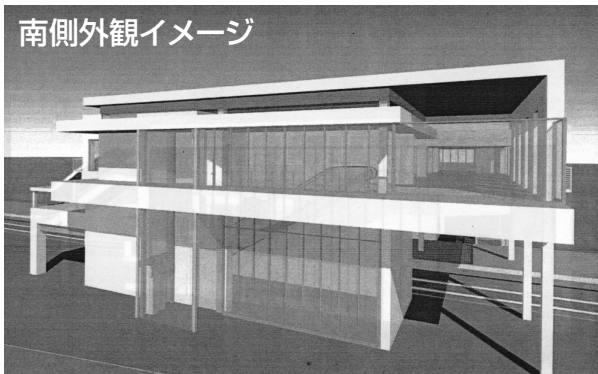

かけがいのない
オンリーワンのあなたのために

岩元きよ子通信

発行:市議会議員 岩元喜代子
TEL/FAX 042-531-0960
ホームページ <http://www.e-giin.net/iwamoto/>

号外16号

(since 2002.7)

西武立川駅

新駅舎の全容発表!!

北側外観イメージ

南側外観イメージ

駅舎内イメージ

西武立川駅新駅舎完成予想図

本日、立川市議会の総務委員会で、西武立川駅の駅舎改良について報告があり、平成22年度末に完成する新駅舎の完成予想図が発表になりました。

北口が開設された新しい駅舎は、2階に改札が置かれ、エレベーターやエスカレーターが南北両側に設置されます。平成23年3月末には利用できるようになりますが、現在使っている駅舎を撤去するなど、工事が完了するのは、平成23年度内になります。