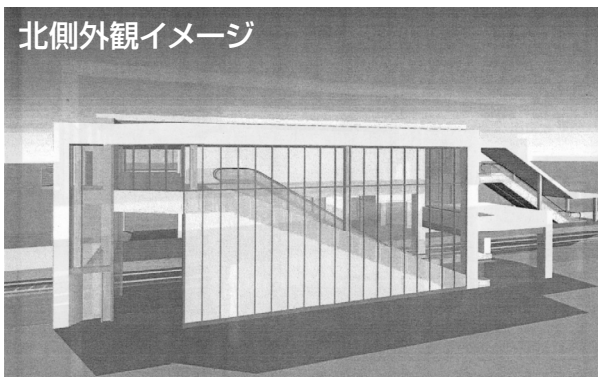

南側外観イメージ

駅舎内イメージ

西武立川駅新駅舎完成予想図

本日、立川市議会の総務委員会で、西武立川駅の駅舎改良について報告があり、平成22年度末に完成する新駅舎の完成予想図が発表になりました。

北口が開設された新しい駅舎は、2階に改札が置かれ、エレベーターやエスカレーターが南北両側に設置されます。平成23年3月末には利用できるようになりますが、現在使っている駅舎を撤去するなど、工事が完了するのは、平成23年度内になります。